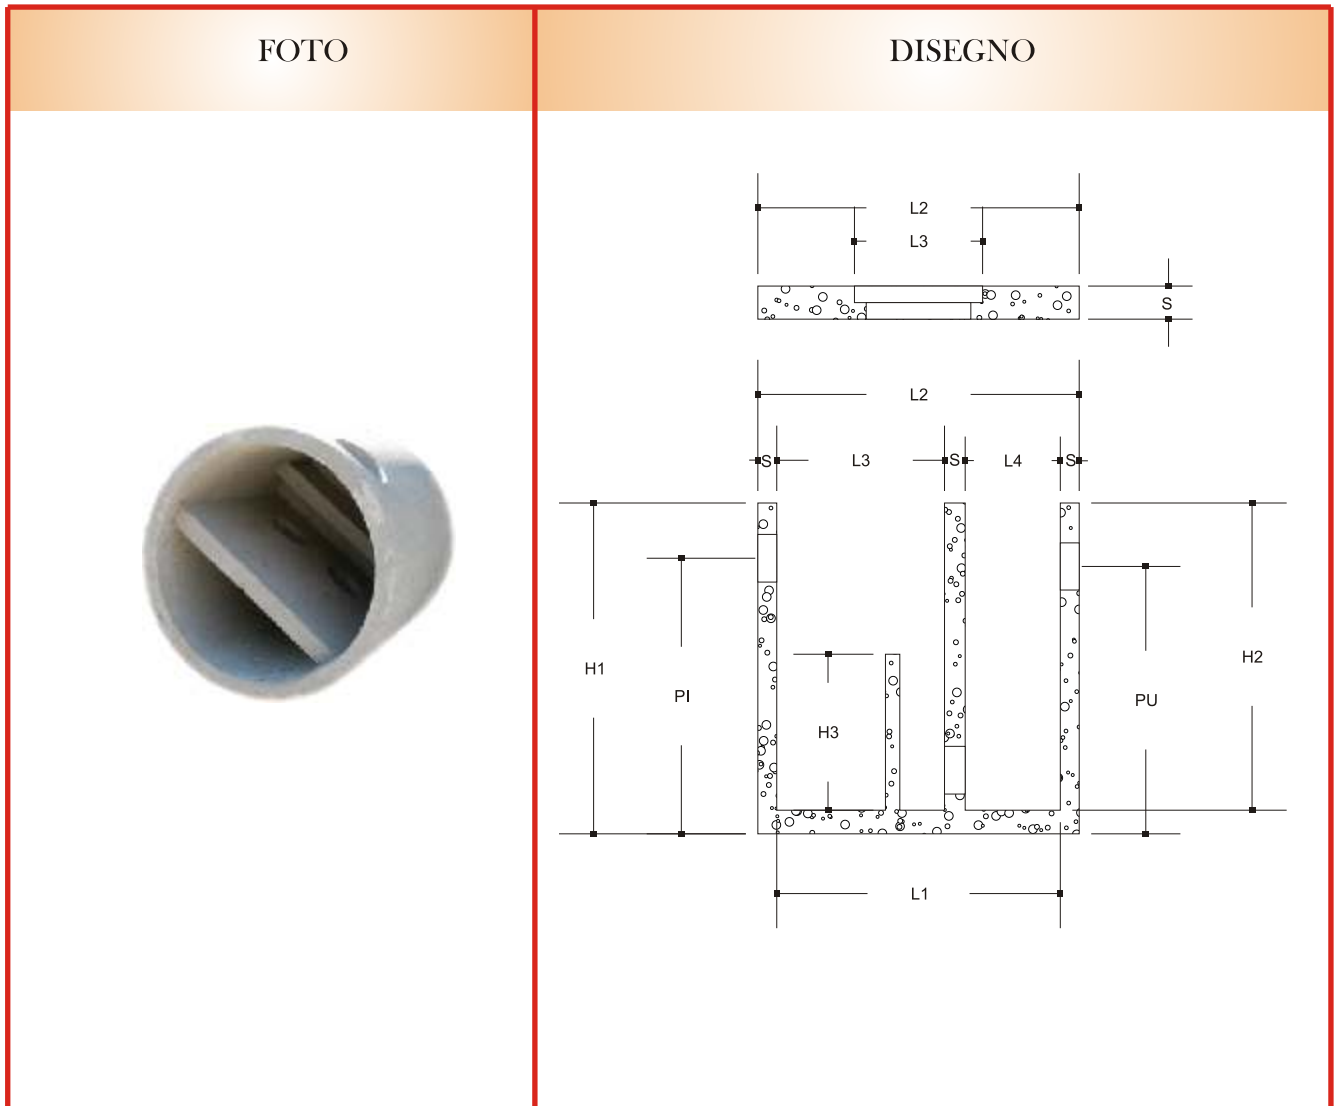

DEGRASSATORI MONOLITICI D.60 IN C.A.V..

CODICE	TIPO	L1	L2	L3	L4	H1	H2	H3	PI	PU	S	PESO
		mm	mm	mm	mm	mm	mm	mm	mm	mm	mm	kg
CON014	CONDENSAGRASSI DIAM.60 H 65	600	680	360	200	700	650	330	580	560	40	280
CCI002	CHIUSINO D.60	-	680	230	-	-	-	-	-	-	70	50
CCI003	CHIUSINO D.60 RINF.	-	680	450	-	-	-	-	-	-	140	112