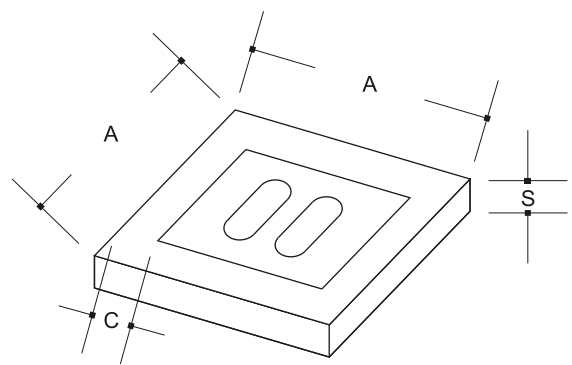

CADITOIE GENERICHE IN C.A.V..
CADITOIA CON TELAIO

CODICE	TIPO	LARGHEZZA ESTERNA A	LARGHEZZA TELAIO C	SPESSORE S	PESO
		mm.	mm.	mm.	Kg.
CAD001	CADITOIA 30 x 30 CON TELAIO CONCAVA	370	50	60	15
CAD006	CADITOIA 40 x 40 CON TELAIO CONCAVA	480	70	70	30
CAD011	CADITOIA 50 x 50 CON TELAIO CONCAVA	590	75	90	67
CAD016	CADITOIA 60 x 60 CON TELAIO CONCAVA	700	95	100	93